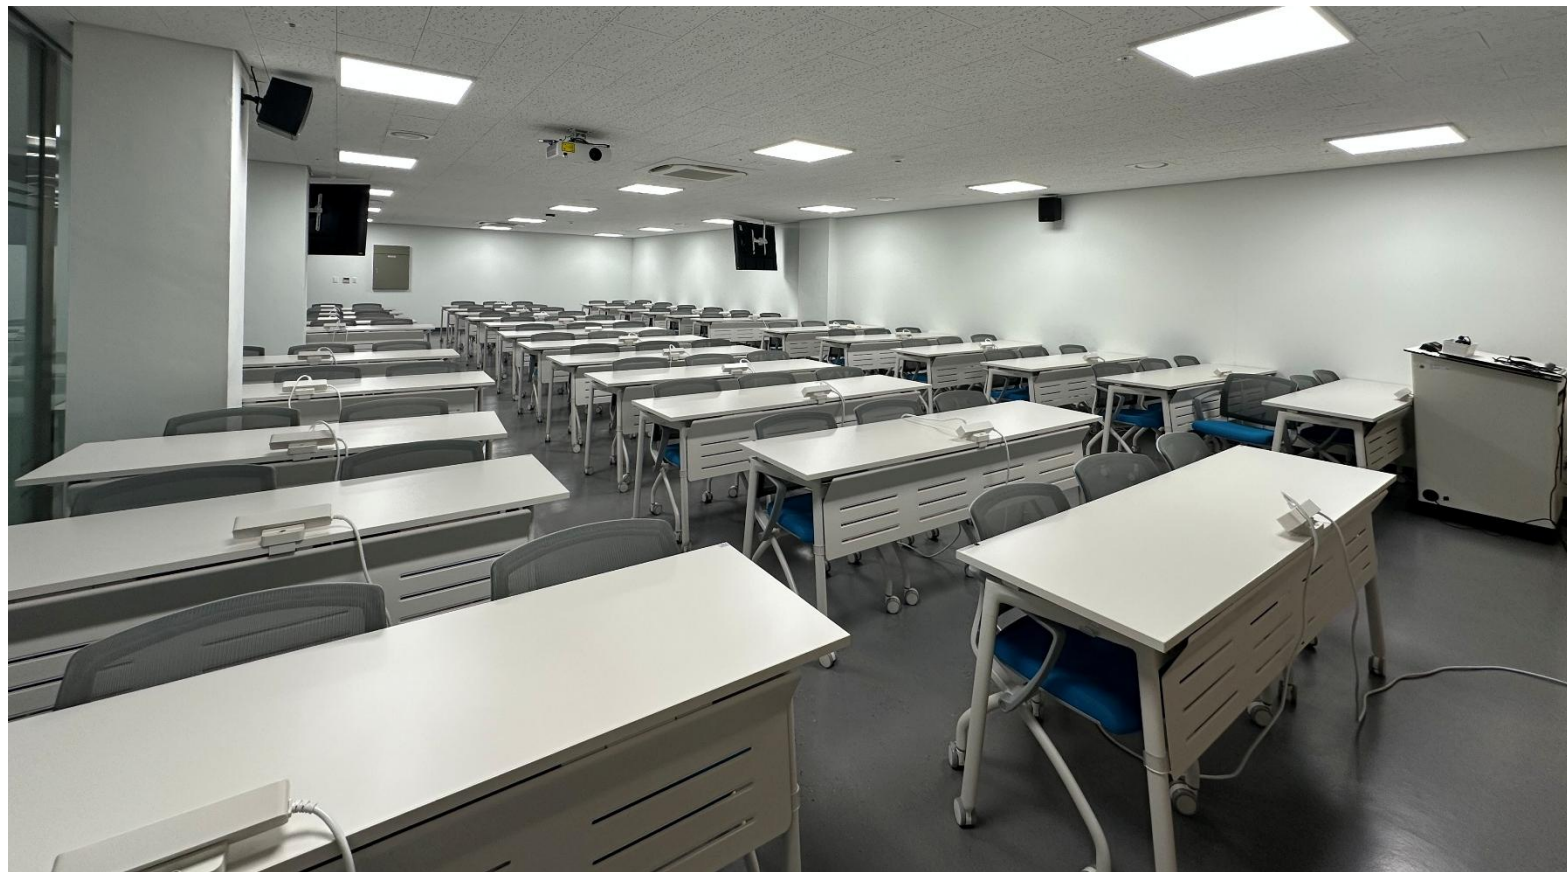

04

정운외교양관

522호

14인실 | 마이크 X

※기본 PC 미설치 (빔프로젝터에 개인 노트북 지참하여 HDMI 연결 가능)

고려대학교 정보대학
Korea University
College of Informatics

04

정운외교양관

523호

18인실 | 마이크 X

※기본 PC 미설치 (빔프로젝터에 개인 노트북 지참하여 HDMI 연결 가능)

고려대학교 정보대학
Korea University
College of Informatics

04

정운외교양관

609, 610, 611호

80인실 | 마이크 O | 데스크톱(전자교탁) | 빔프로젝터·스크린 1개

고려대학교 정보대학
Korea University
College of Informatics

04

정운외교양관

B102호

100인실 | 마이크 O | 데스크톱(전자교탁) | 빔프로젝터·스크린 1개

고려대학교 정보대학
Korea University
College of Informatics

04

정운외교양관